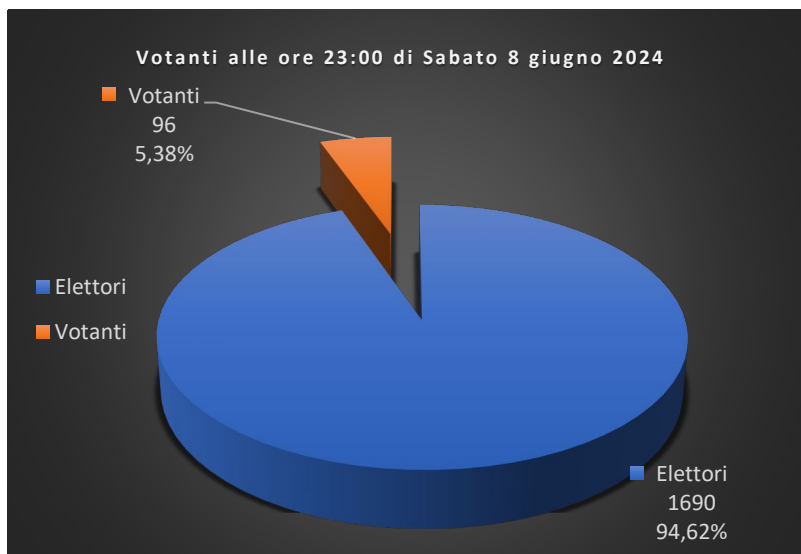

**COMUNE DI MARIANOPOLI**

**Elezioni dei Membri del Parlamento Europeo dell'8 e 9 giugno 2024**

SEZIONE	1		2		3		TOT		TOTALE	%
	M	F	M	F	M	F	M	F		
<b>ELETTORI</b>	241	284	280	309	282	294	803	887	1690	
<b>VOTANTI ore 23:00 Sabato</b>	20	18	15	14	17	12	52	44	96	5,68%
<b>VOTANTI ore 12:00</b>	25	23	28	20	28	15	81	58	139	8,22%
<b>VOTANTI ore 19:00</b>	35	38	53	41	45	35	133	114	247	14,62%
<b>VOTANTI definitivi</b>	56	55	71	57	61	51	188	163	351	20,77%

### Elezioni dei Membri del Parlamento Europeo dell'8 e 9 giugno 2024

**COMUNE DI MARIANOPOLI****Elezioni dei Membri del Parlamento Europeo dell'8 e 9 giugno 2024**

SEZIONE			TOT
1	2	3	

SEZIONE			TOT
1	2	3	