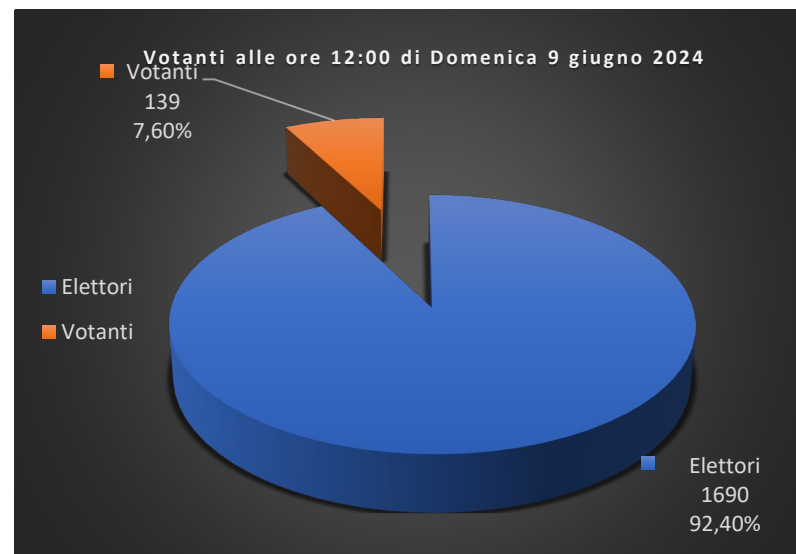

**COMUNE DI MARIANOPOLI**

**Elezioni dei Membri del Parlamento Europeo dell'8 e 9 giugno 2024**

SEZIONE	1		2		3		TOT		TOTALE	%
	M	F	M	F	M	F	M	F		
<b>ELETTORI</b>	241	284	280	309	282	294	803	887	1690	
<b>VOTANTI ore 23:00 Sabato</b>	20	18	15	14	17	12	52	44	96	5,68%
<b>VOTANTI ore 12:00</b>	25	23	28	20	28	15	81	58	139	8,22%
<b>VOTANTI ore 19:00</b>	35	38	53	41	45	35	133	114	247	14,62%
<b>VOTANTI definitivi</b>	56	55	71	57	61	51	188	163	351	20,77%

### Elezioni dei Membri del Parlamento Europeo dell'8 e 9 giugno 2024

**COMUNE DI MARIANOPOLI****Elezioni dei Membri del Parlamento Europeo dell'8 e 9 giugno 2024**

SEZIONE			TOT
1	2	3	

SEZIONE			TOT
1	2	3	