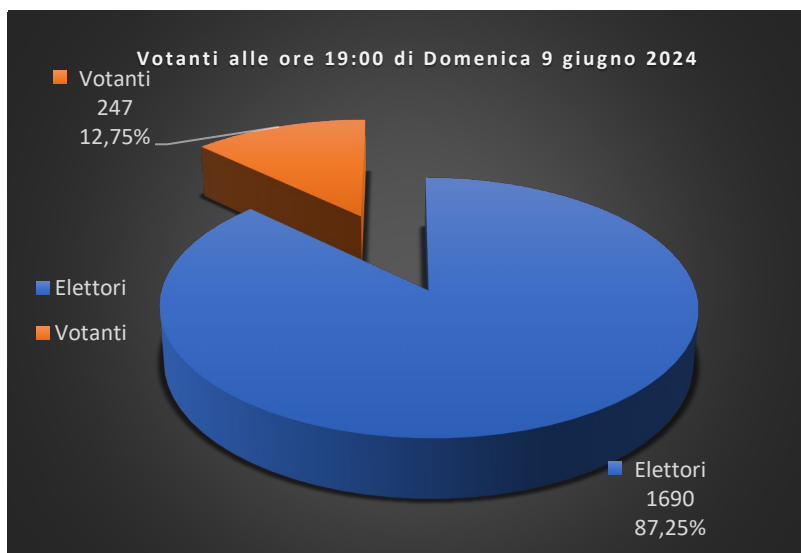

**COMUNE DI MARIANOPOLI**

**Elezioni dei Membri del Parlamento Europeo dell'8 e 9 giugno 2024**

SEZIONE	1		2		3		TOT		TOTALE	%
	M	F	M	F	M	F	M	F		
<b>ELETTORI</b>	241	284	280	309	282	294	803	887	1690	
<b>VOTANTI ore 23:00 Sabato</b>	20	18	15	14	17	12	52	44	96	5,68%
<b>VOTANTI ore 12:00</b>	25	23	28	20	28	15	81	58	139	8,22%
<b>VOTANTI ore 19:00</b>	35	38	53	41	45	35	133	114	247	14,62%
<b>VOTANTI definitivi</b>	56	55	71	57	61	51	188	163	351	20,77%

## COMUNE DI MARIANOPOLI

### Elezioni dei Membri del Parlamento Europeo dell'8 e 9 giugno 2024

**COMUNE DI MARIANOPOLI****Elezioni dei Membri del Parlamento Europeo dell'8 e 9 giugno 2024**

SEZIONE			TOT
1	2	3	

SEZIONE			TOT
1	2	3	