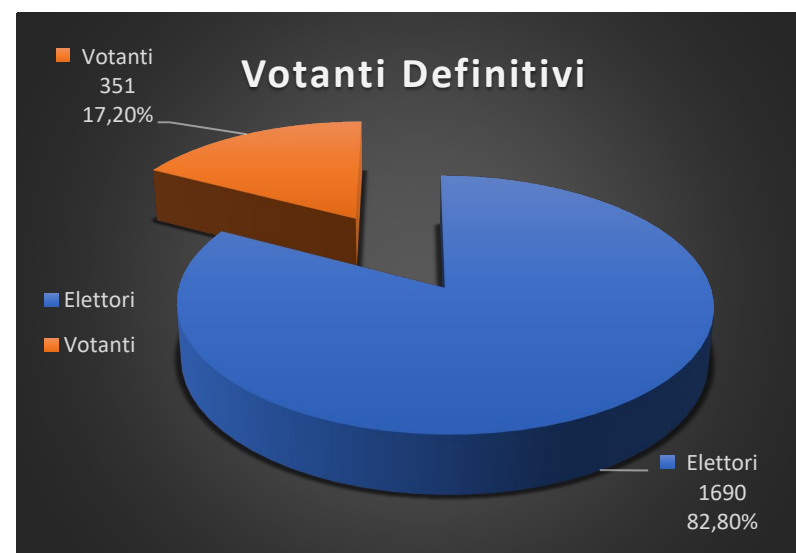

**COMUNE DI MARIANOPOLI**

**Elezioni dei Membri del Parlamento Europeo dell'8 e 9 giugno 2024**

SEZIONE	1		2		3		TOT		TOTALE	%
	M	F	M	F	M	F	M	F		
<b>ELETTORI</b>	241	284	280	309	282	294	803	887	1690	
<b>VOTANTI ore 23:00 Sabato</b>	20	18	15	14	17	12	52	44	96	5,68%
<b>VOTANTI ore 12:00</b>	25	23	28	20	28	15	81	58	139	8,22%
<b>VOTANTI ore 19:00</b>	35	38	53	41	45	35	133	114	247	14,62%
<b>VOTANTI definitivi</b>	56	55	71	57	61	51	188	163	351	20,77%

## COMUNE DI MARIANOPOLI

### Elezioni dei Membri del Parlamento Europeo dell'8 e 9 giugno 2024

**COMUNE DI MARIANOPOLI****Elezioni dei Membri del Parlamento Europeo dell'8 e 9 giugno 2024**

SEZIONE			TOT
1	2	3	

SEZIONE			TOT
1	2	3	